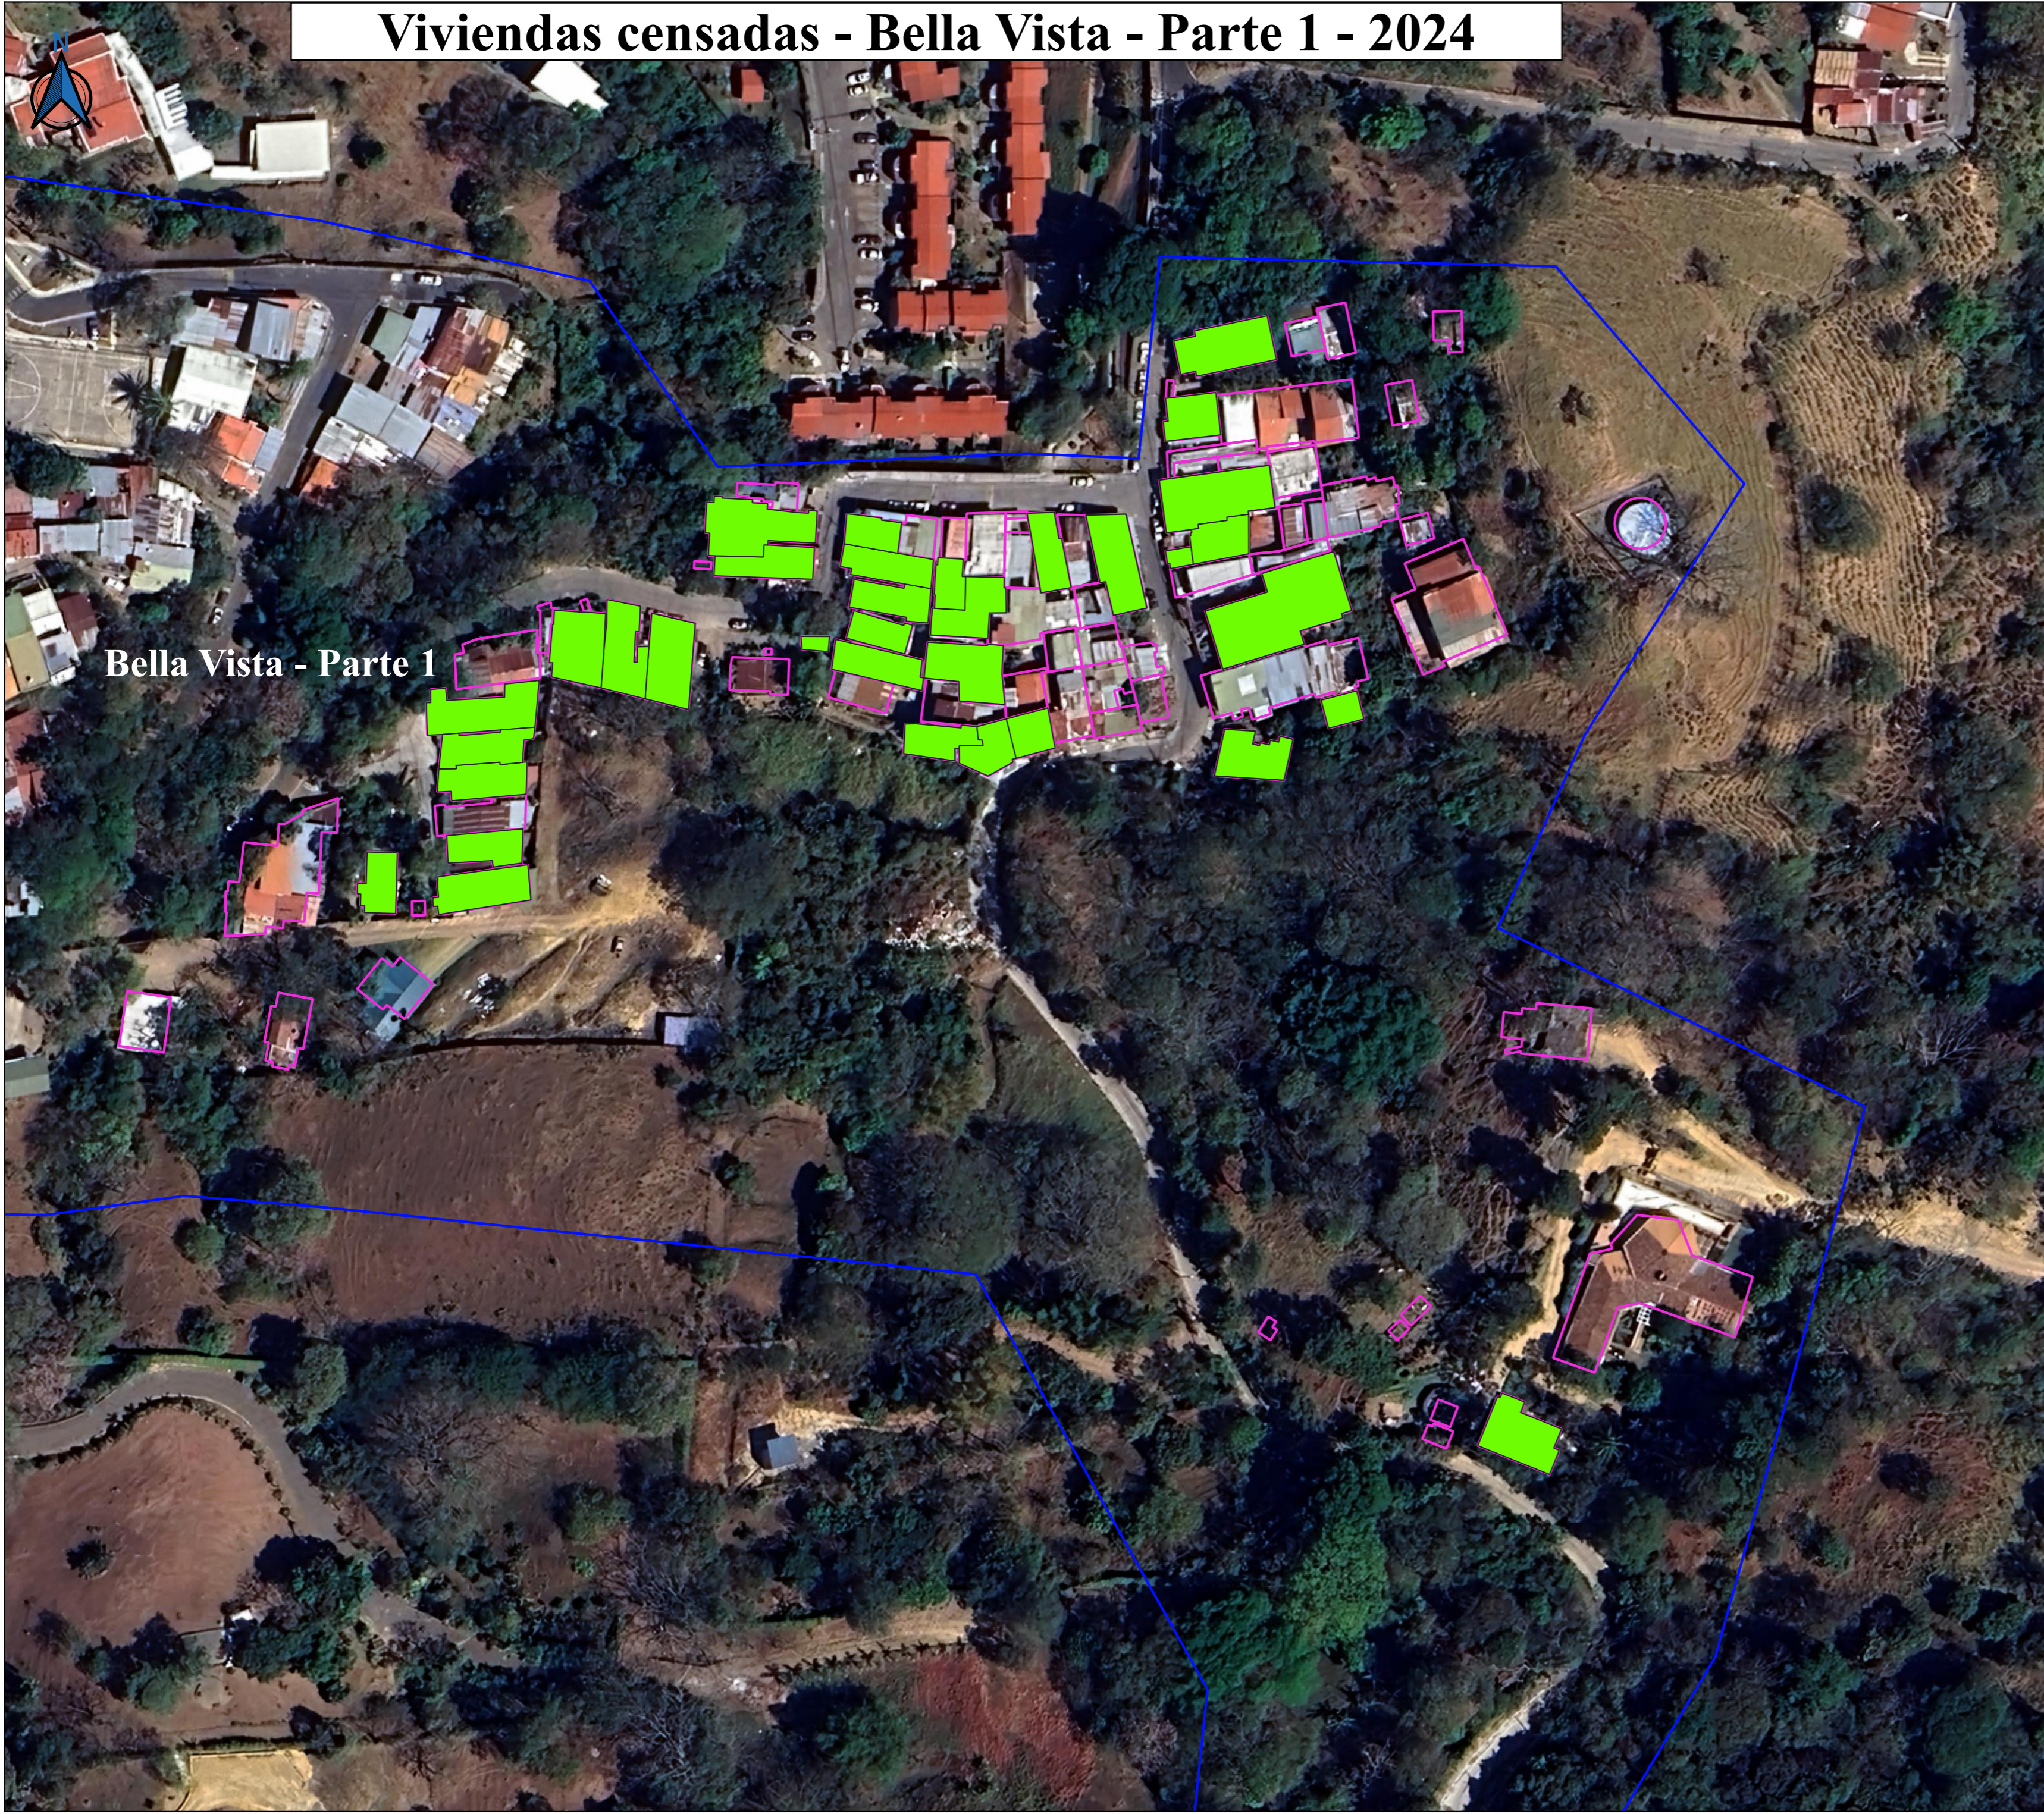

476500

476600

476700

476800

Viviendas censadas - Bella Vista - Parte 1 - 2024

1097600

1097500

1097400

Bella Vista - Parte 1

Simbología

- Viviendas Censadas
- Viviendas no censadas

Google Satellite

Diagrama Ubicación

Sistema de coordenadas: CRTM05
 Datum: CR05 Fuente: Santa Ana, 2024
 Trabajo de campo GCT, 2024. Mapa base
 google maps, 2020 Fecha: 22/11/2024