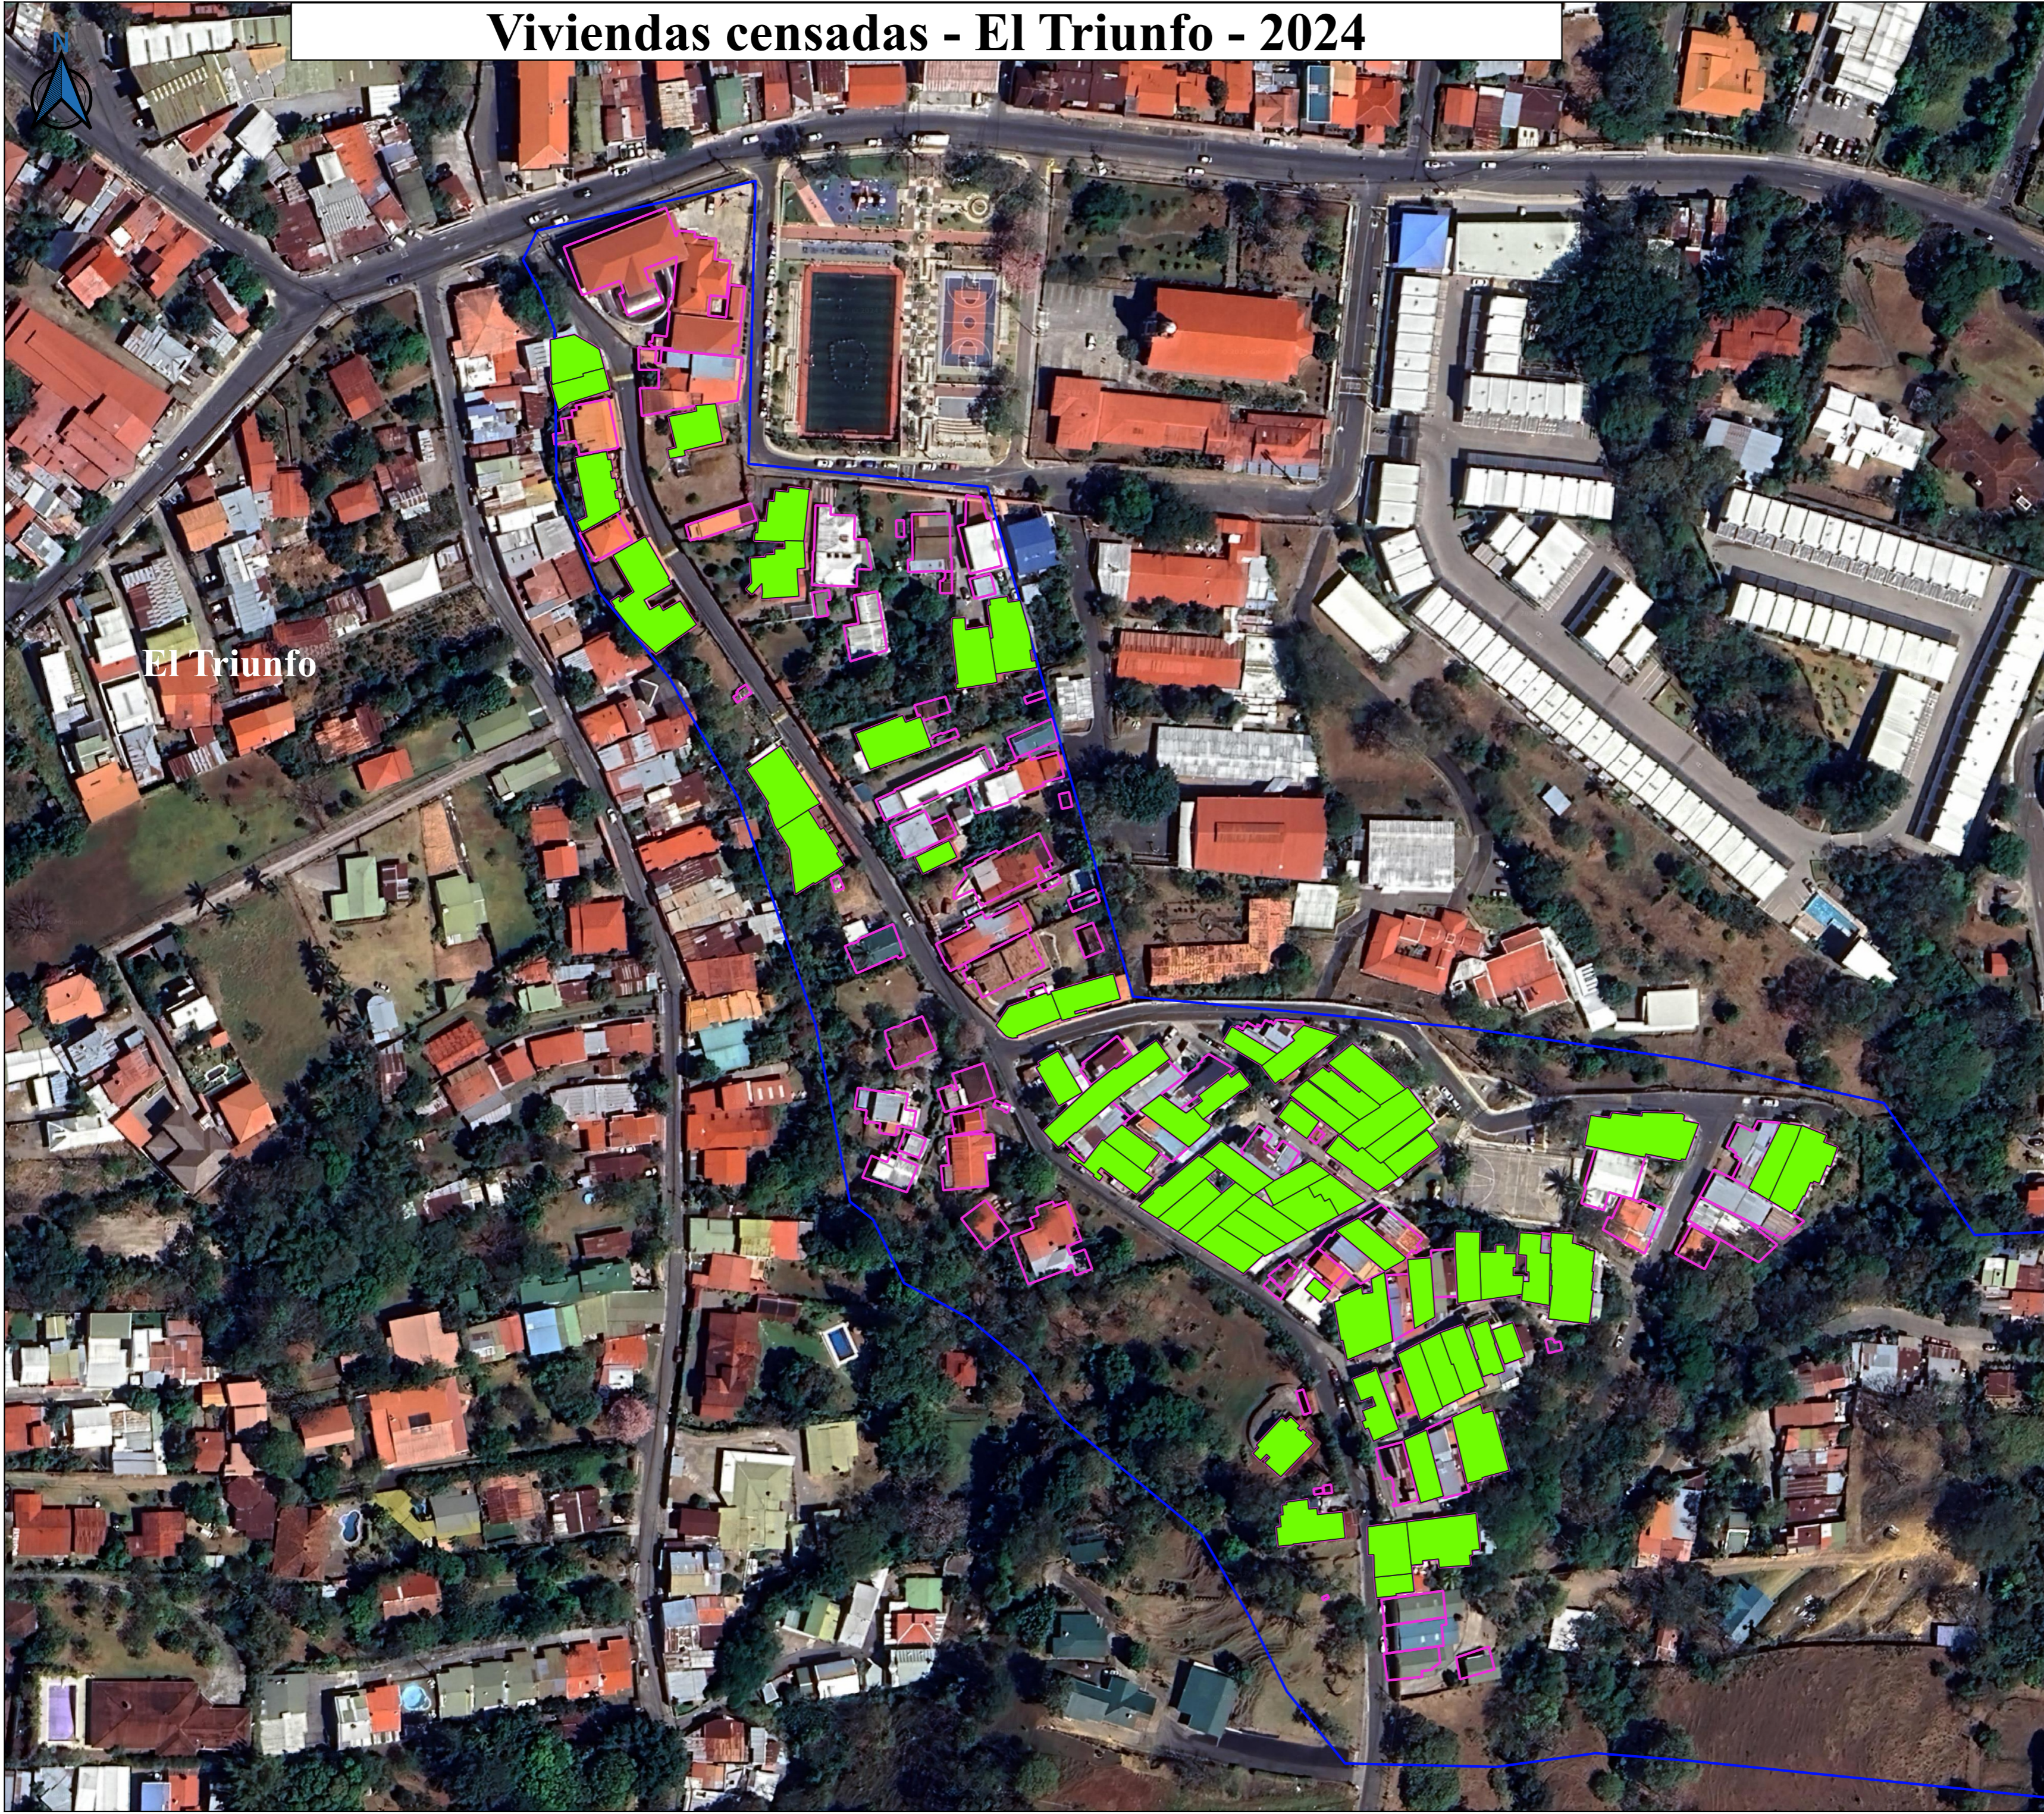

476100

476200

476300

476400

476500

Viviendas censadas - El Triunfo - 2024

1097900

1097800

1097700

1097600

1097500

Simbología

- Viviendas Censadas
- Viviendas no censadas

Google Satellite

Diagrama Ubicación

Sistema de coordenadas: CRTM05
 Datum: CR05 Fuente: Santa Ana, 2024
 Trabajo de campo GCT, 2024. Mapa base
 google maps, 2020 Fecha: 22/11/2024