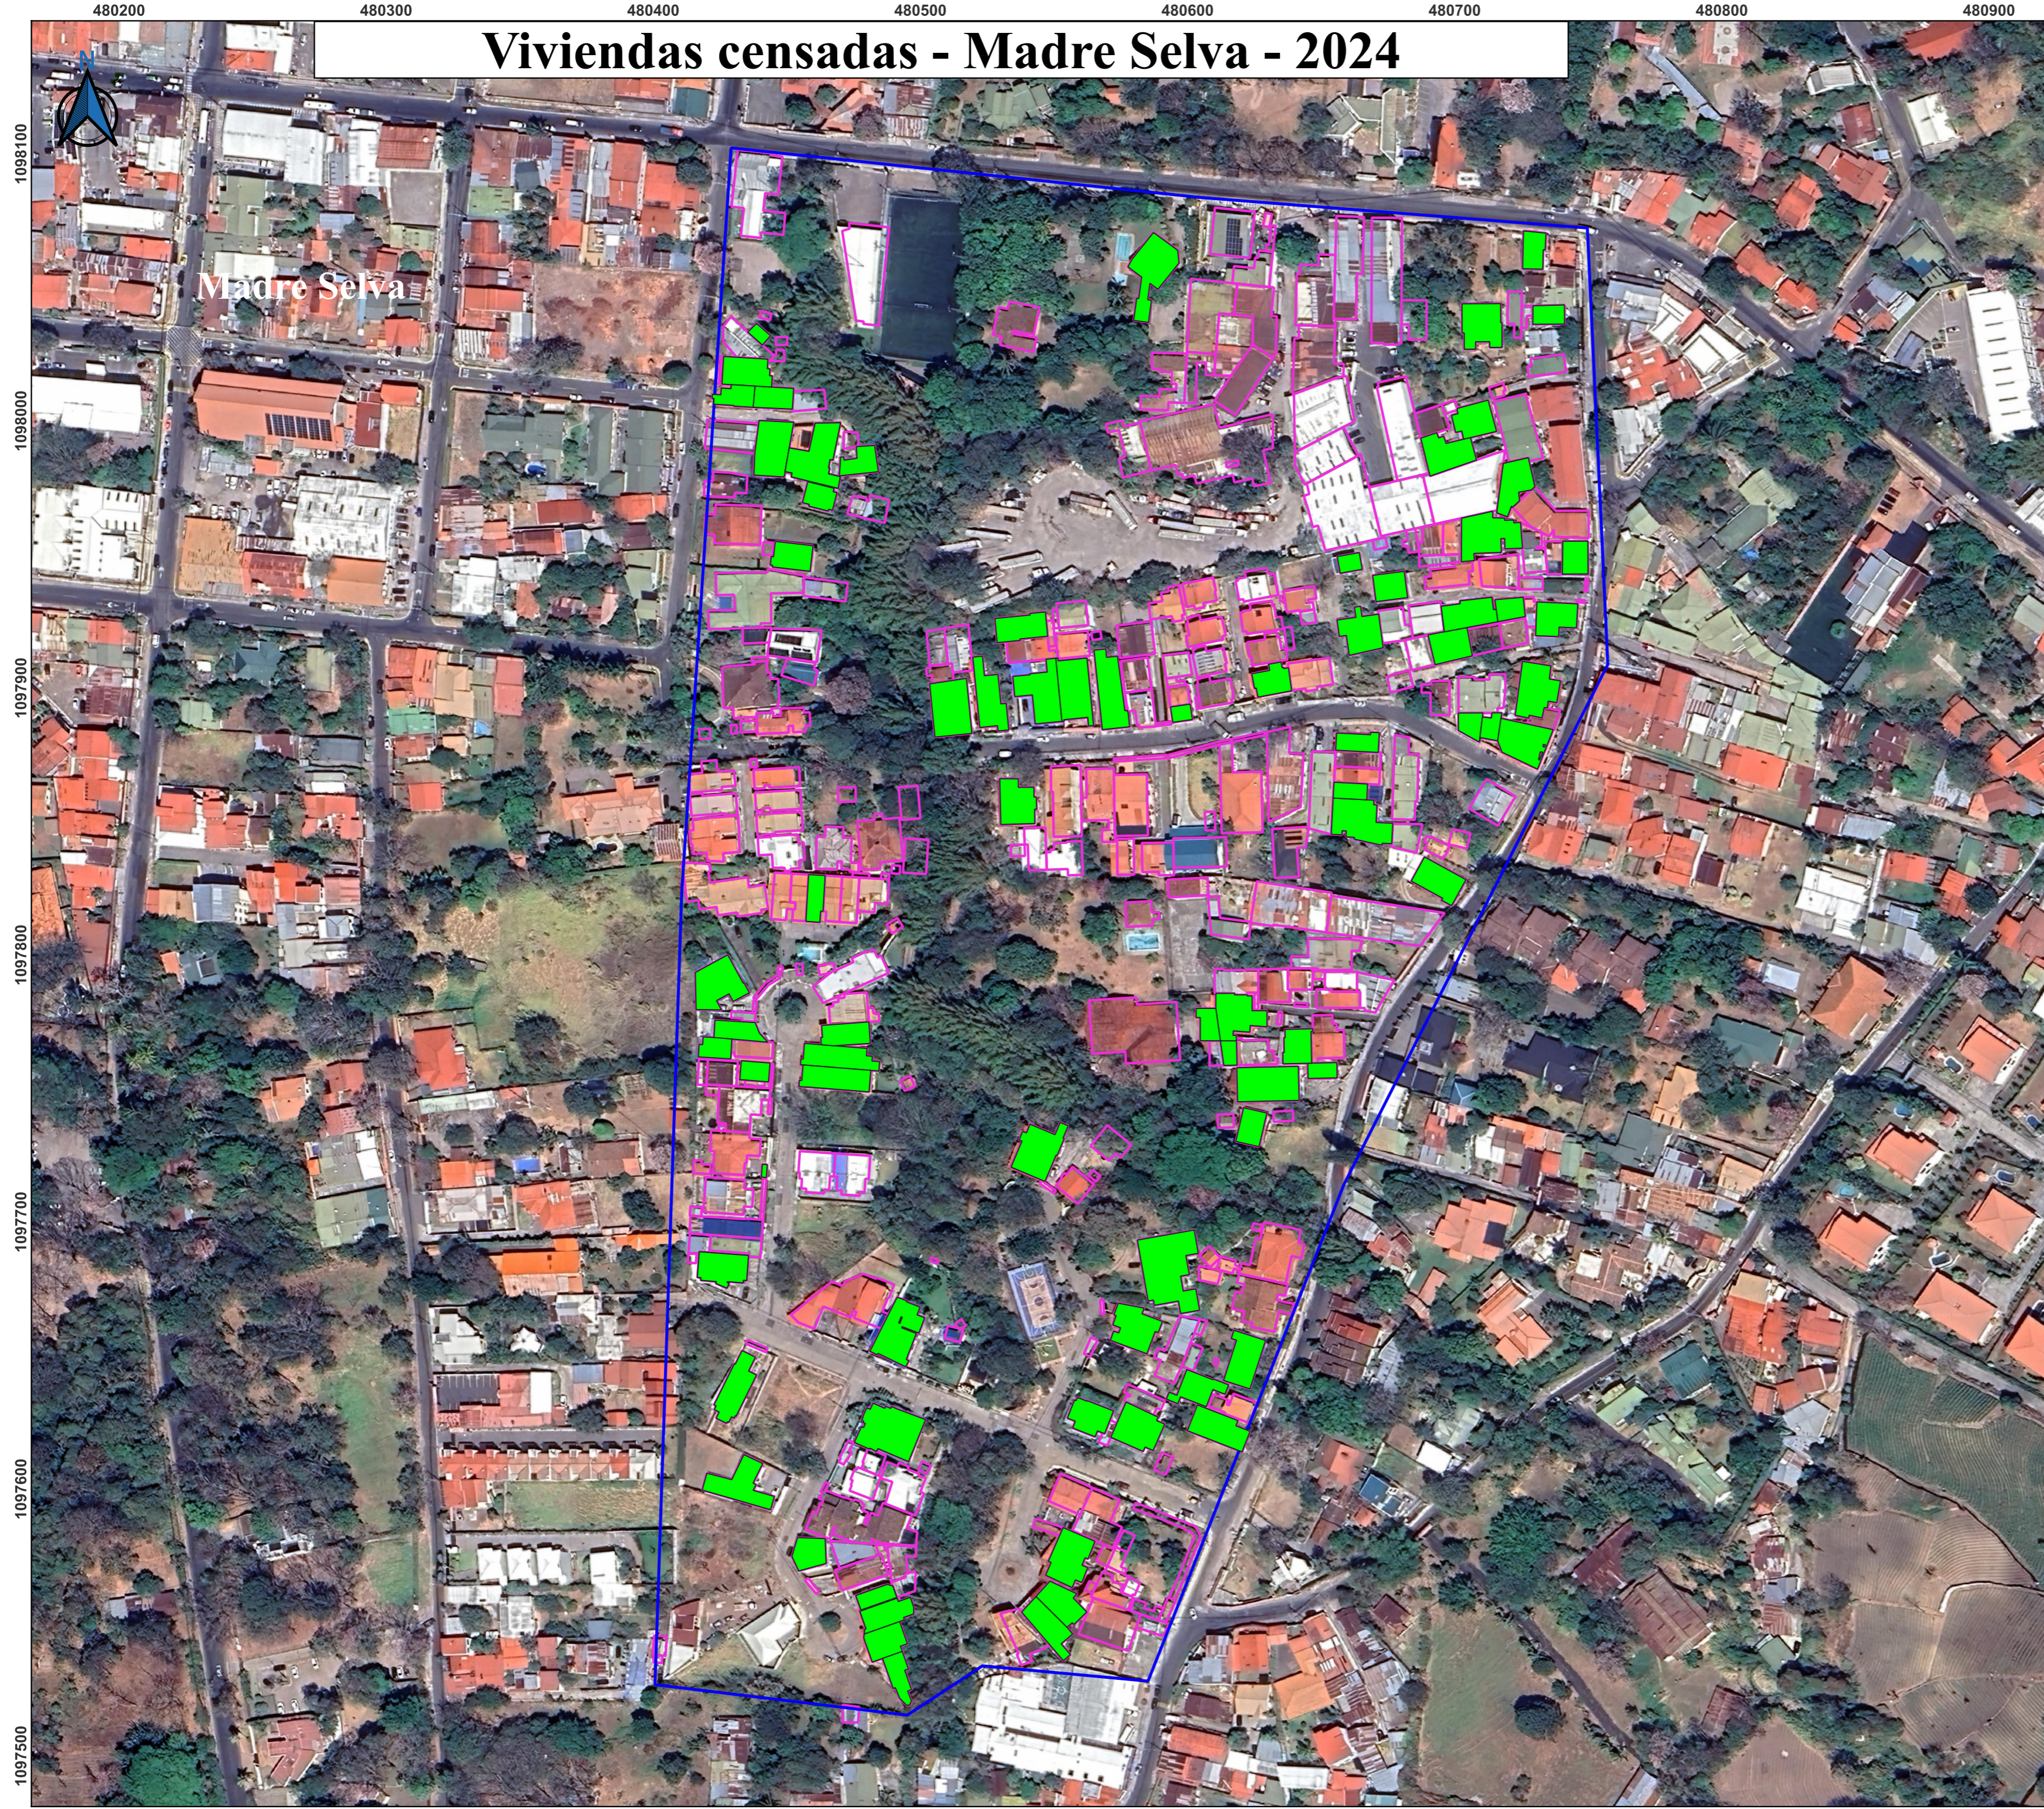

# Viviendas censadas - Madre Selva - 2024

## Simbología

- Viviendas Censadas
- Viviendas no censadas

Google Satellite

## Diagrama Ubicación

Sistema de coordenadas: CRTM05  
Datum: CR05 Fuente: Santa Ana, 2024  
Trabajo de campo GCT, 2024. Mapa base  
google maps, 2020 Fecha: 22/11/2024