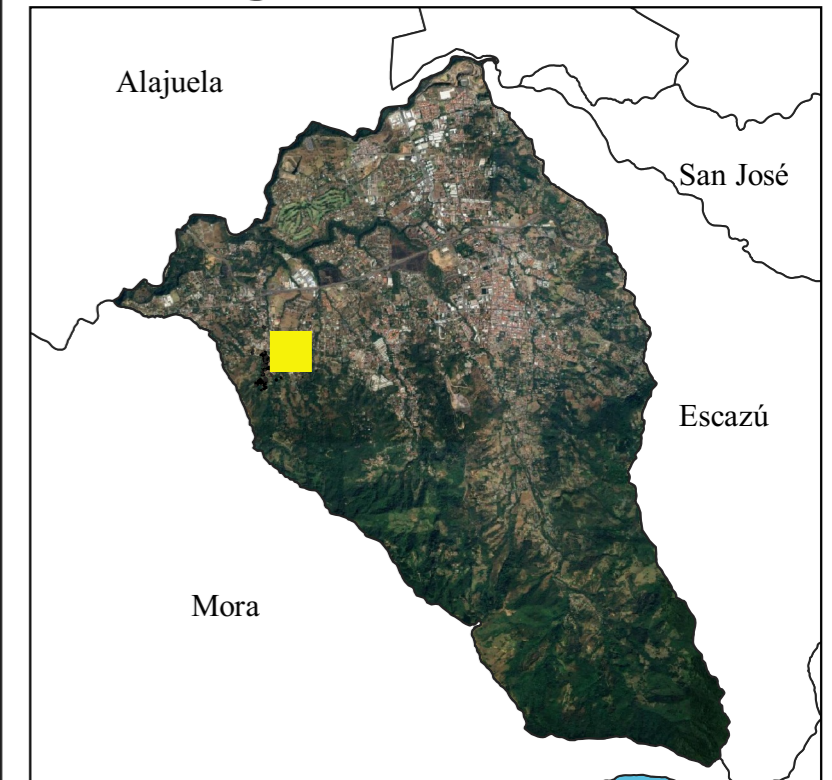

# Viviendas censadas - Madre Selva - 2024

## Simbología

- Viviendas Censadas
- Viviendas no censadas

Google Satellite

## Diagrama Ubicación

Sistema de coordenadas: CRTM05  
Datum: CR05 Fuente: Santa Ana, 2024  
Trabajo de campo GCT, 2024. Mapa base  
google maps, 2020 Fecha: 22/11/2024