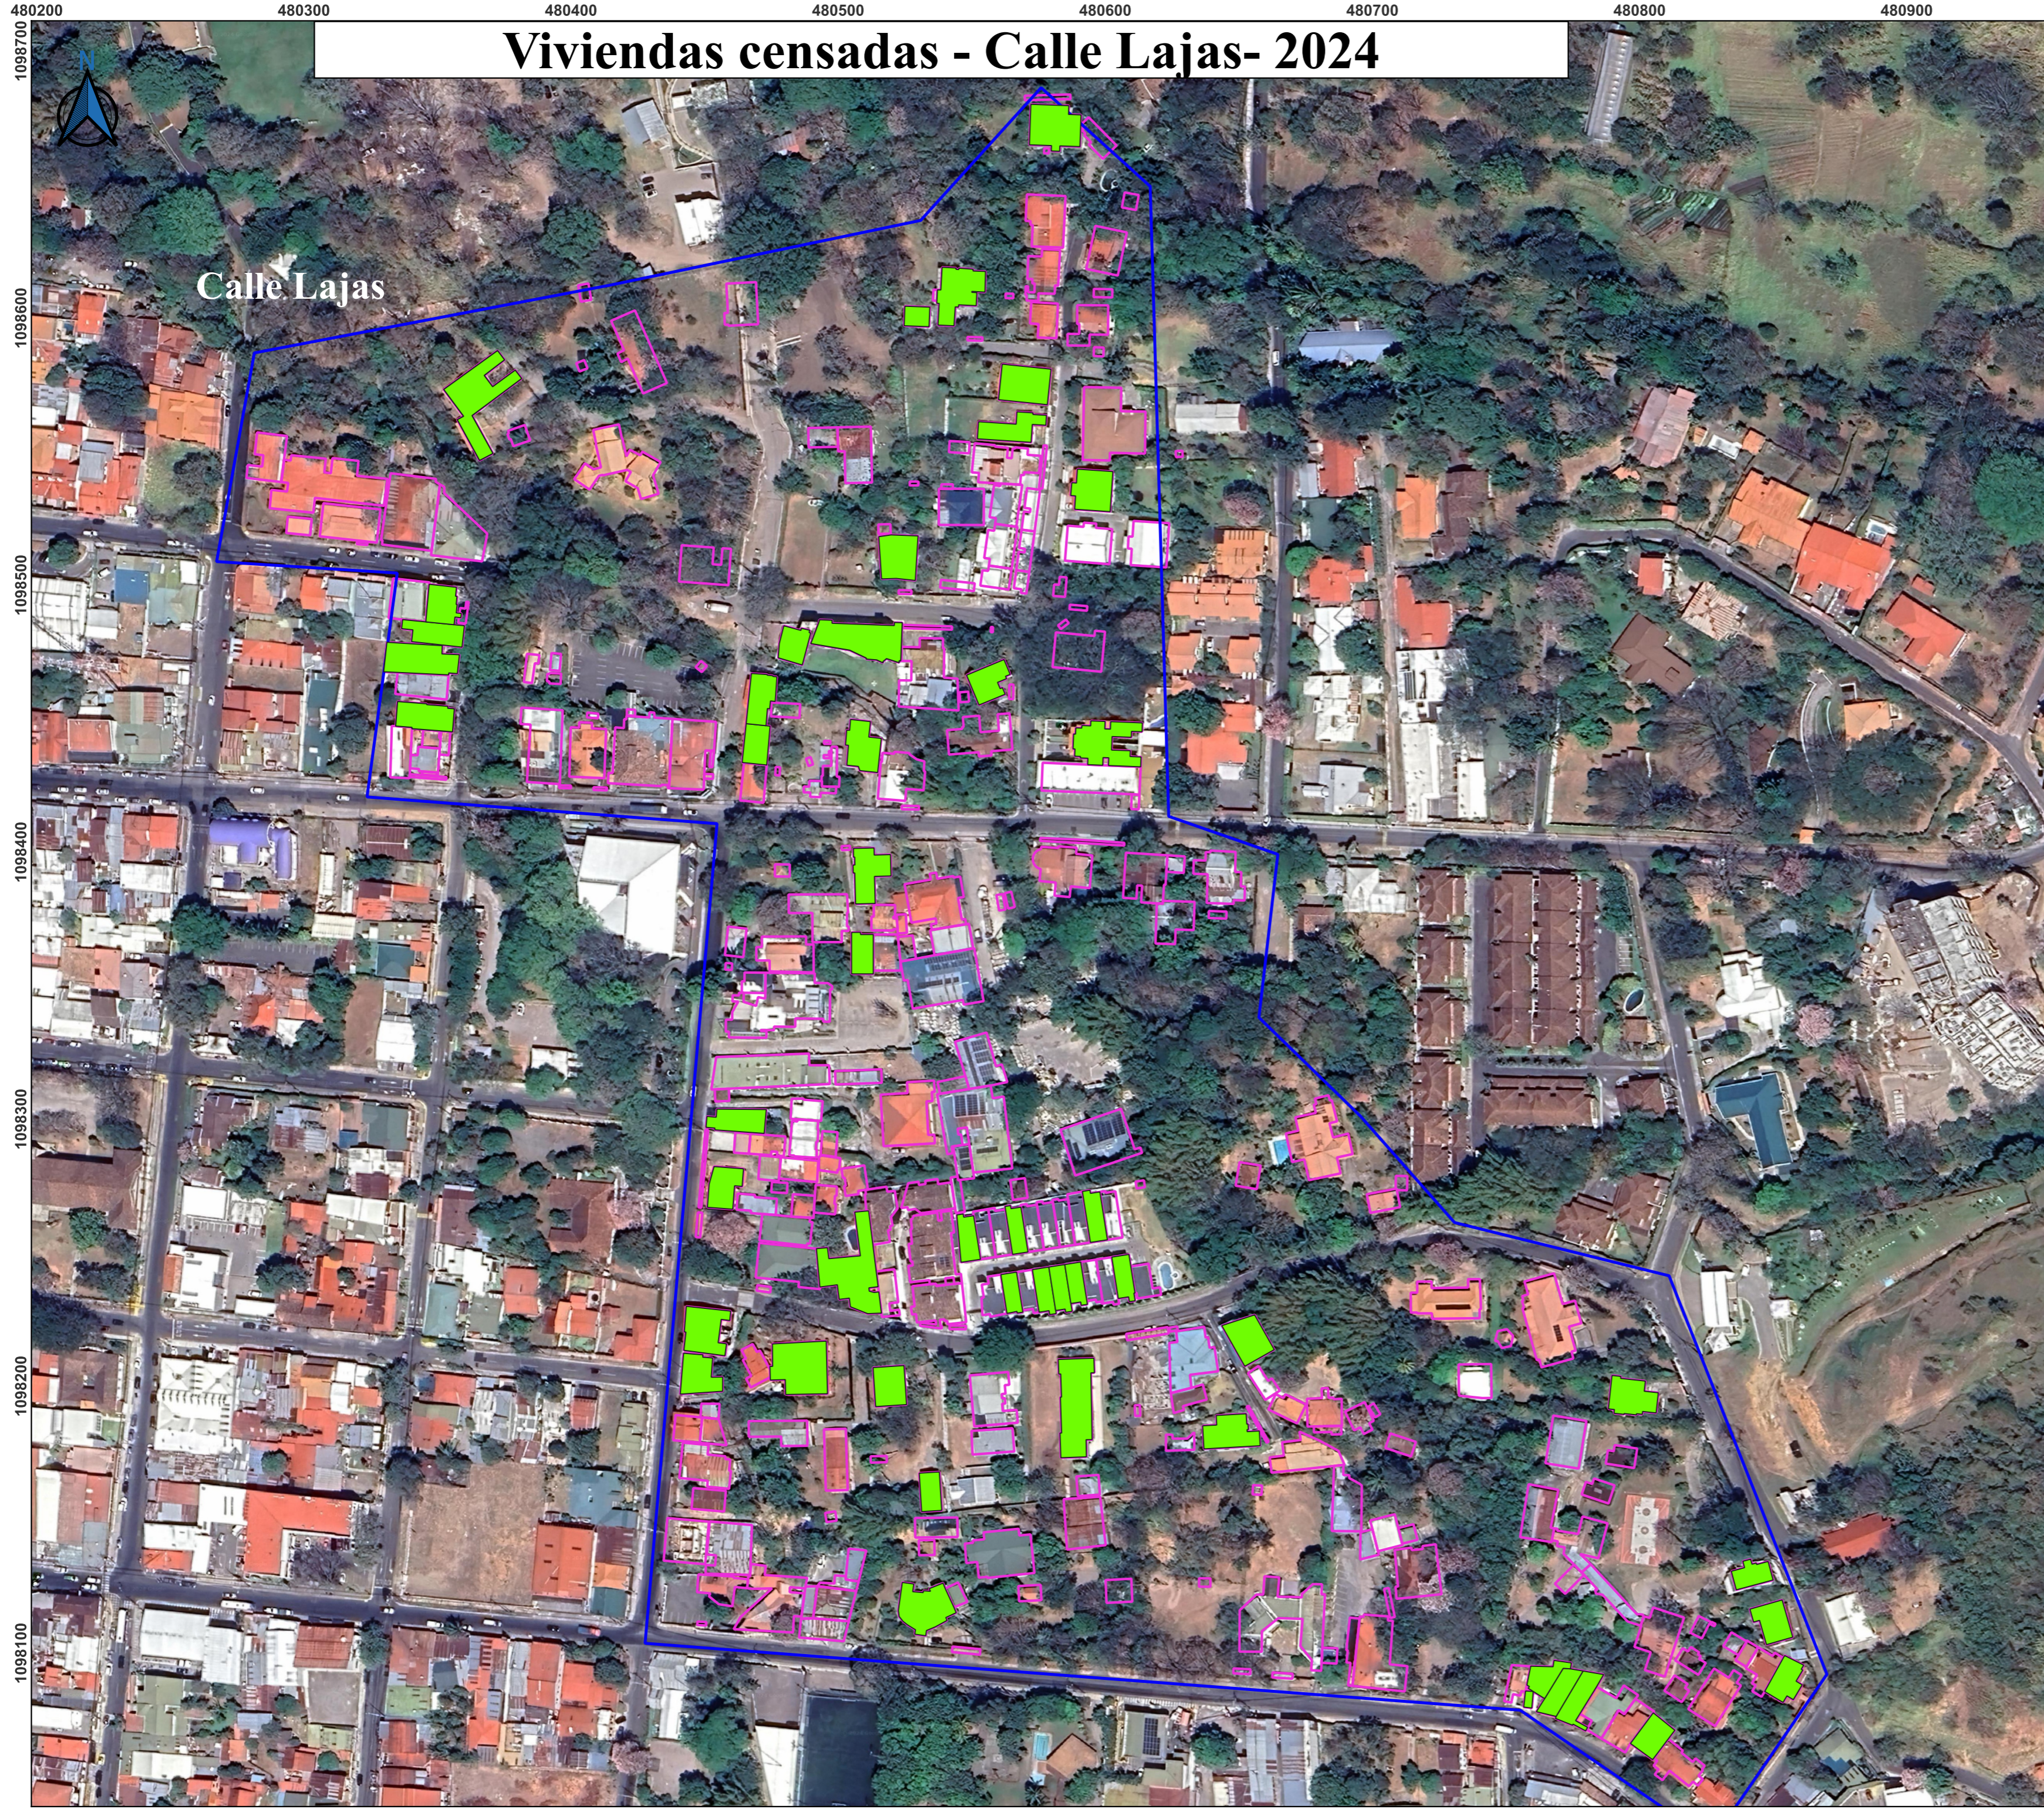

Viviendas censadas - Calle Lajas- 2024

Simbología

- Viviendas Censadas
- Viviendas no censadas

Google Satellite

Diagrama Ubicación

Sistema de coordenadas: CRTM05
Datum: CR05 Fuente: Santa Ana, 2024
Trabajo de campo GCT, 2024. Mapa base
google maps, 2020 Fecha: 22/11/2024